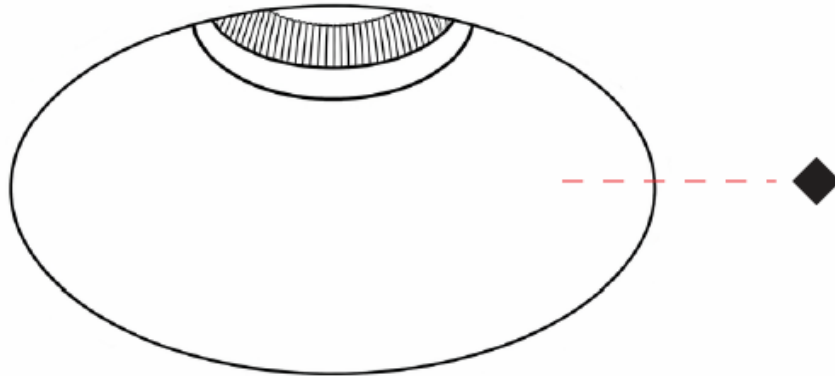

A350210-

PROJECT

TYPE

SPECIFIER

QUANTITY

DATE